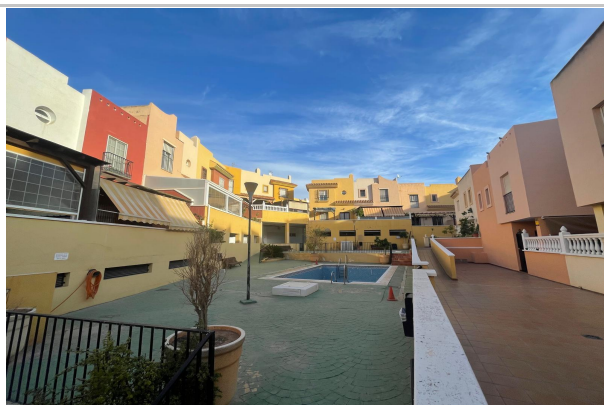

INMO PEOPLE
SERVICIOS INMOBILIARIOS

Referencia: **1242-AD1242**

Tipo inmueble: Dúplex

Operación: Venta

Precio: **245.000 €**

Estado: Buen estado

Planta: Baja

Población: Almería

Provincia: Almería

Cod. postal: 04009

Zona: PIEDRA REDONDAS

M² construidos: 214

Garajes: 1

Dormitorios: 3

Baños: 2

Aseos: 1

Exterior/Interior: exterior

Descripción:

VIVIENDA TIPO TRIPLEX EN RESIDENCIAL CON PISCINA.... La vivienda consta de tres plantas, y se distribuye en planta sótano acceso comunitario a cochera cerrada de unos 63m² aproximadamente, donde se ubica un espacio para un vehículo y otra parte destinada a zona de reuniones, en la planta baja cocina independiente con lavadero, 1 aseo, y un amplio y luminoso salón-comedor con salida a patio exterior para disfrutar con la familia y/o amigos,,,,, en la planta primera tres dormitorios, con dos baño, uno de ellos en suite.....

Solicite visita, y no dejes escapar esta oportunidad.....

El precio publicado no incluye ni los impuestos de IPT, ni los gastos notariales y registrales de la compraventa.....